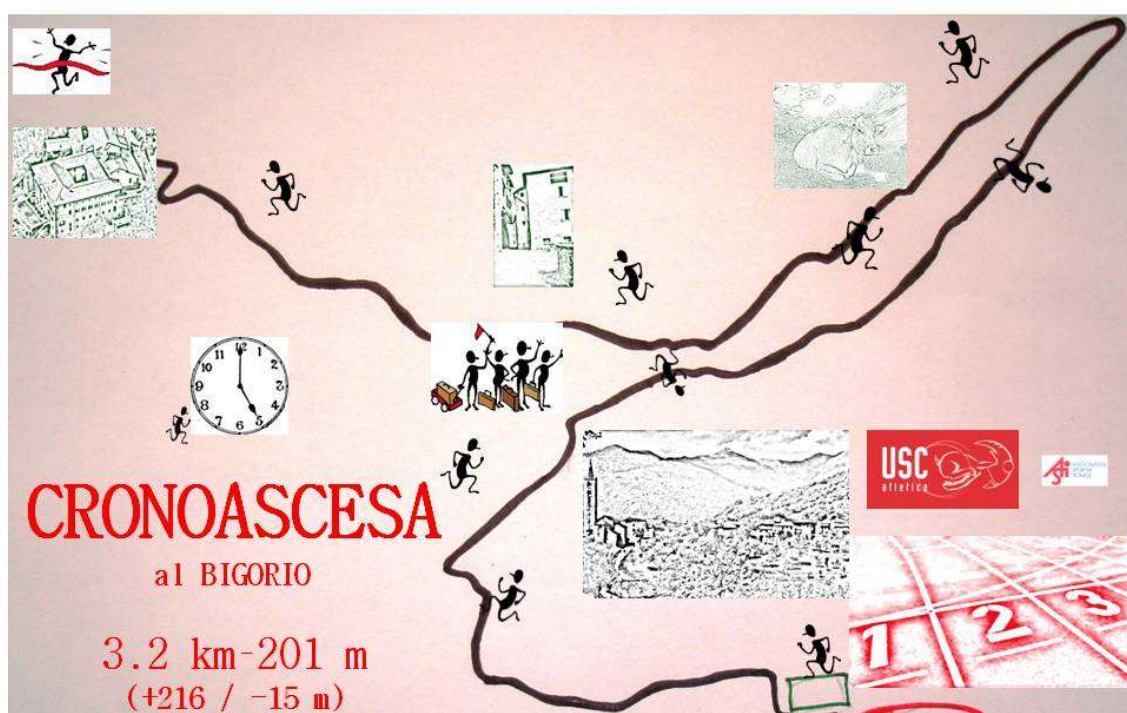

8. Cronoascesa al Bigorio

Tesserete - Convento Santa Maria di Bigorio

Domenica 11 ottobre 2020

Risultati

prova valida per la Coppa ASTi di
montagna salita e vertical

Organizzazione:

USC Capriaschese sezione atletica